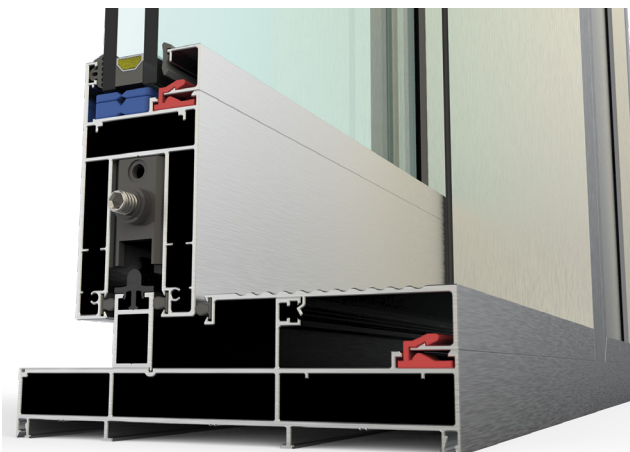

MASS
R
60
PLUS

MASS
VISTA

MASS
EFICIENCIA

MASS
CONFORT

MDT

TECNOLOGÍA EN
ALUMINIO Y VIDRIO

Las ventanas MASS R60 PLUS, con su diseño atemporal y sus grandes dimensiones, nos invitan a romper barreras y disfrutar de vistas infinitas, conectar los espacios con el exterior y bañarlos de luz natural.

En MDT Argentina, entendemos que el diseño y la funcionalidad deben ir de la mano. Por eso, el sistema MASS R60 PLUS es una evolución en diseño y tecnología. No se trata solo de un avance estético, sino de una solución técnica líder que cumple con los más altos requisitos de las normas IRAM.

**DISEÑÁ EN GRANDE. PROYECTÁ SIN LÍMITES.
LLEGÓ MASS R60 PLUS.**

MASS R60 PLUS: LLEGARON LAS ABERTURAS QUE DESAFÍAN AL DISEÑO.

- **Gran tamaño:** hojas de 2350 x 3600mm de alto.
- Mayor **integración** entre exterior e interior.
- Blackout **sin interferencias** con las manijas.
- Admite **DHV** hasta 32 mm de espesor.
- **Herrajes de calidad**, ensayados y homologados.
- **Burletes Q Lon**, para mayor hermeticidad al aire y agua.
- Admite sistema **Alzante**.
- Carros **regulables** hasta 400 Kg por hoja.
- Marcos perimetrales **reforzados**. Soportan cargas superiores a 1 T.
- **3 opciones** de parante central con diseño minimalista para cubrir todos los requerimientos dimensionales.
- Perfiles de hoja tritubulares para **mayor rigidez** estructural, con una mínima flexión ante la presión del viento.